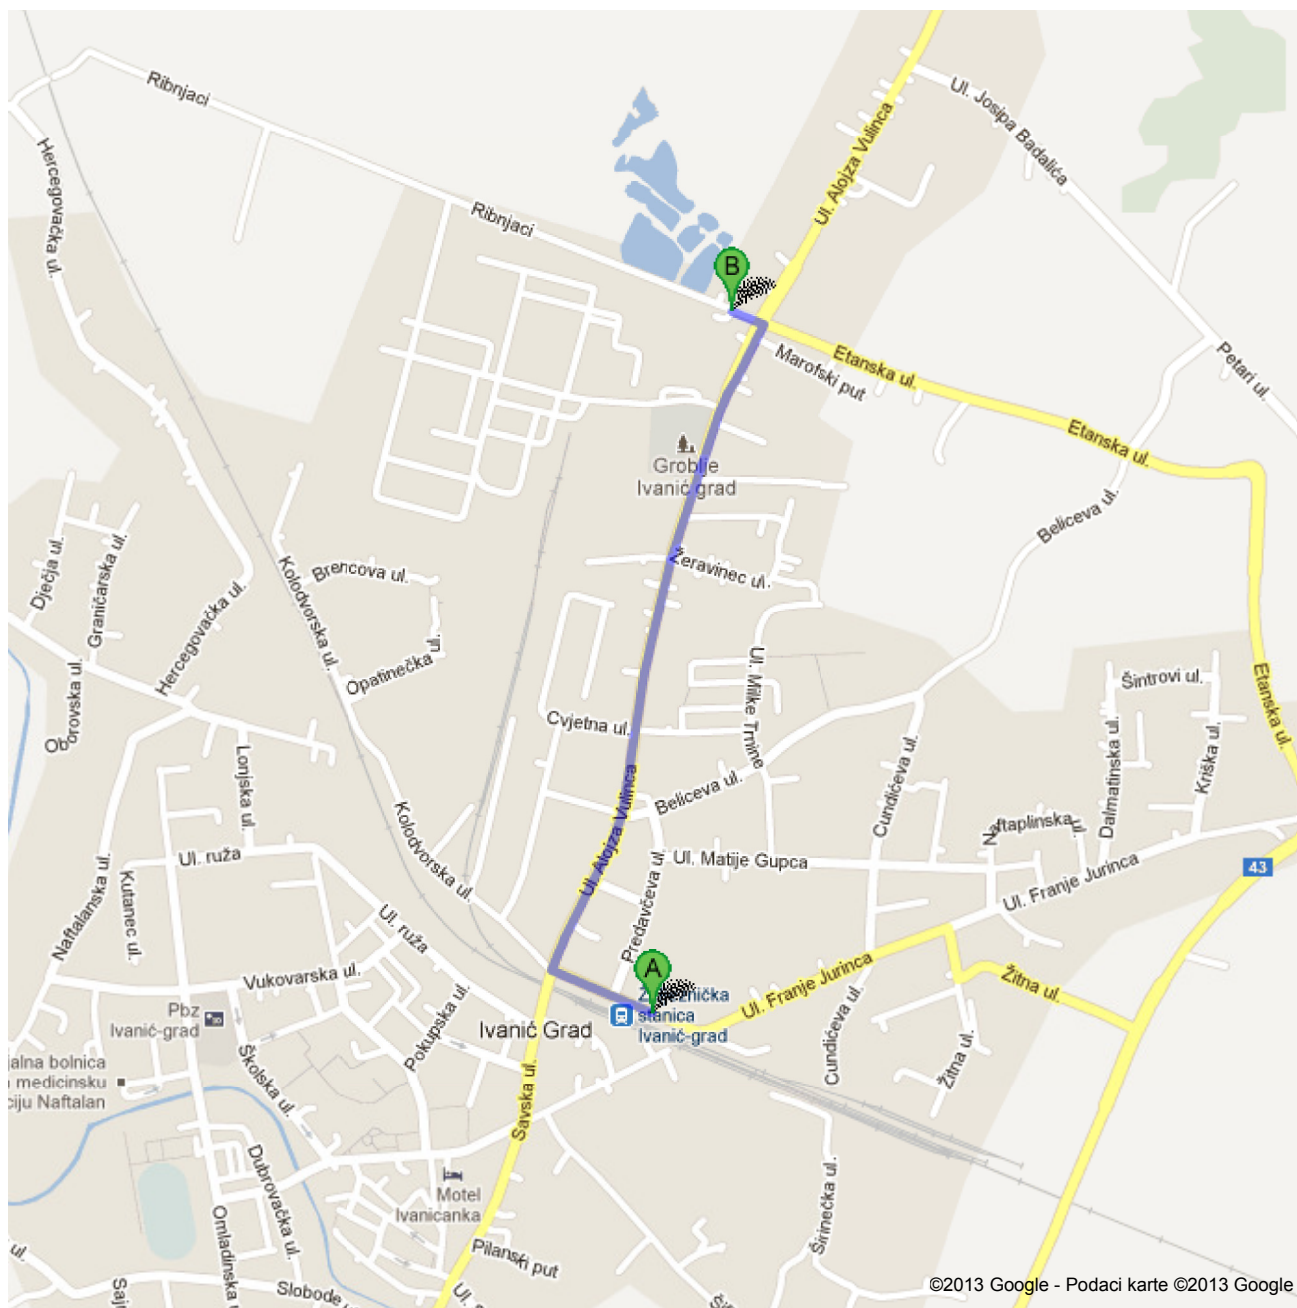

Upute do Ribnjaci ul.  
1,5 km – oko 3 minute

**A** Kolodvorska ul.

1. Krenite na **zapad** od **Kolodvorska ul.** prema **Predavčeva ul.**

nastavite 200 m  
ukupno 200 m

**↘** 2. Skrenite udesno u **Ul. Alojza Vulinca**  
Oko 2 minute

nastavite 1,2 km  
ukupno 1,4 km

**↙** 3. Skrenite ulijevo u **Ribnjaci ul.**

nastavite 60 m  
ukupno 1,5 km

**B** Ribnjaci ul.

Ove upute namijenjene su samo za planiranje. Moguće je da je stvarno stanje različito od rezultata karte, bilo uslijed građevinskih radova, prometa, vremenskih uvjeta ili drugih događaja, te ćete s tim u svezi morati uskladiti i svoj plan putovanja. Dužni ste slijediti sve znakove i obavijesti tijekom svog putovanja.

Podaci karte ©2013 Google

Upute nisu bile točne? Pronađite svoj smjer na web-mjestu [maps.google.hr](http://maps.google.hr), a zatim kliknite "Izvijesti o problemu" dolje lijevo.